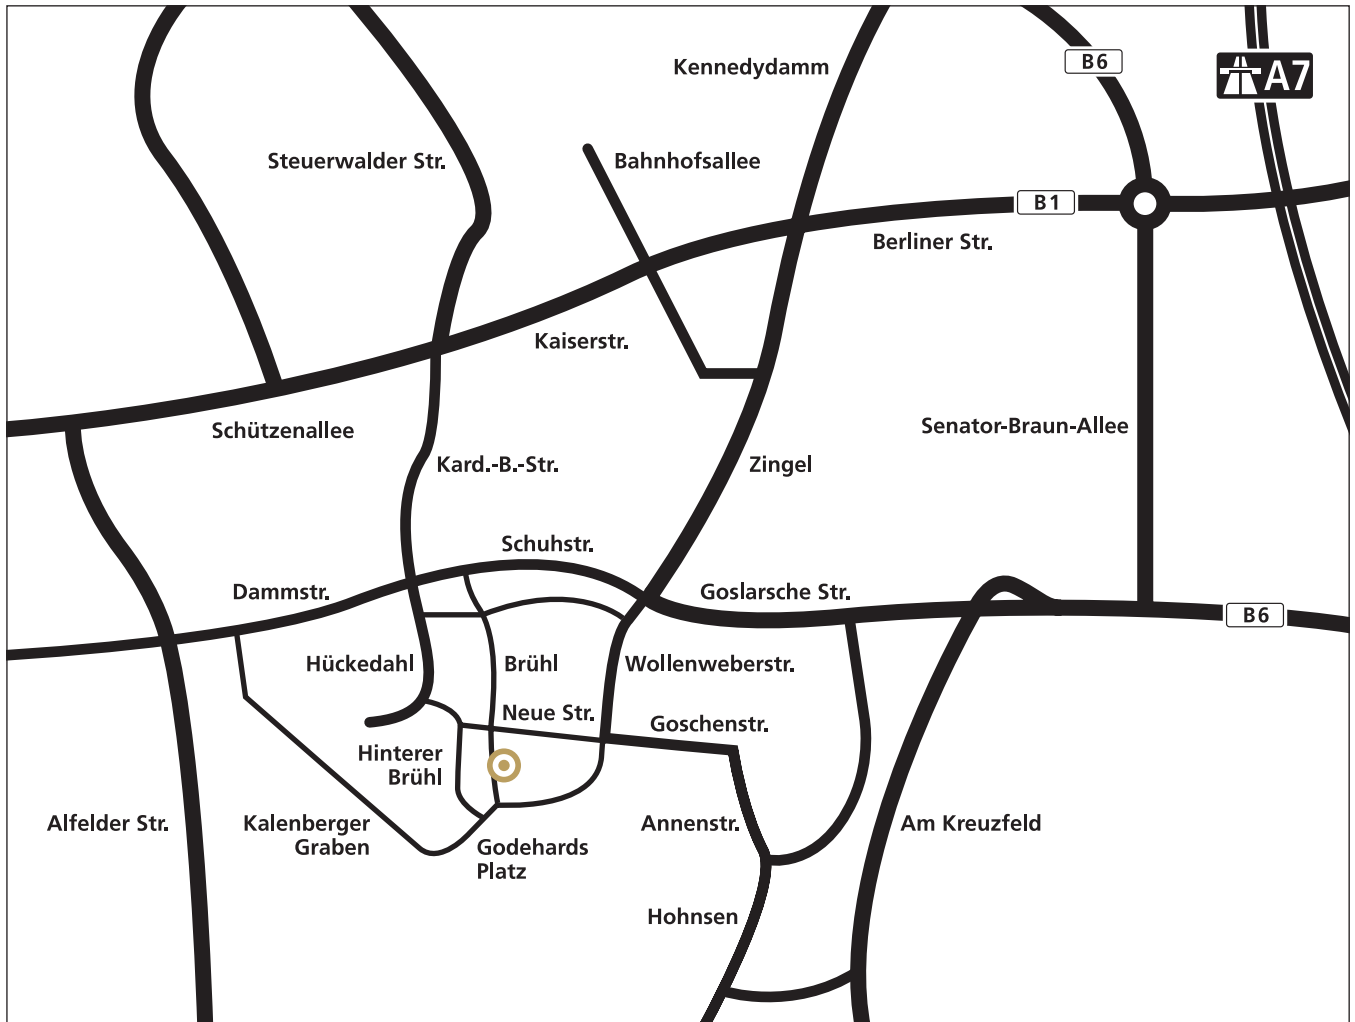

# zeichengeber

Corporate Design

D-31134 Hildesheim . Brühl 18

Telefon 05121-690 53 67 . Telefax 05121-40 23 03

Mail [info@zeichengeber.de](mailto:info@zeichengeber.de)

[www.zeichengeber.de](http://www.zeichengeber.de)